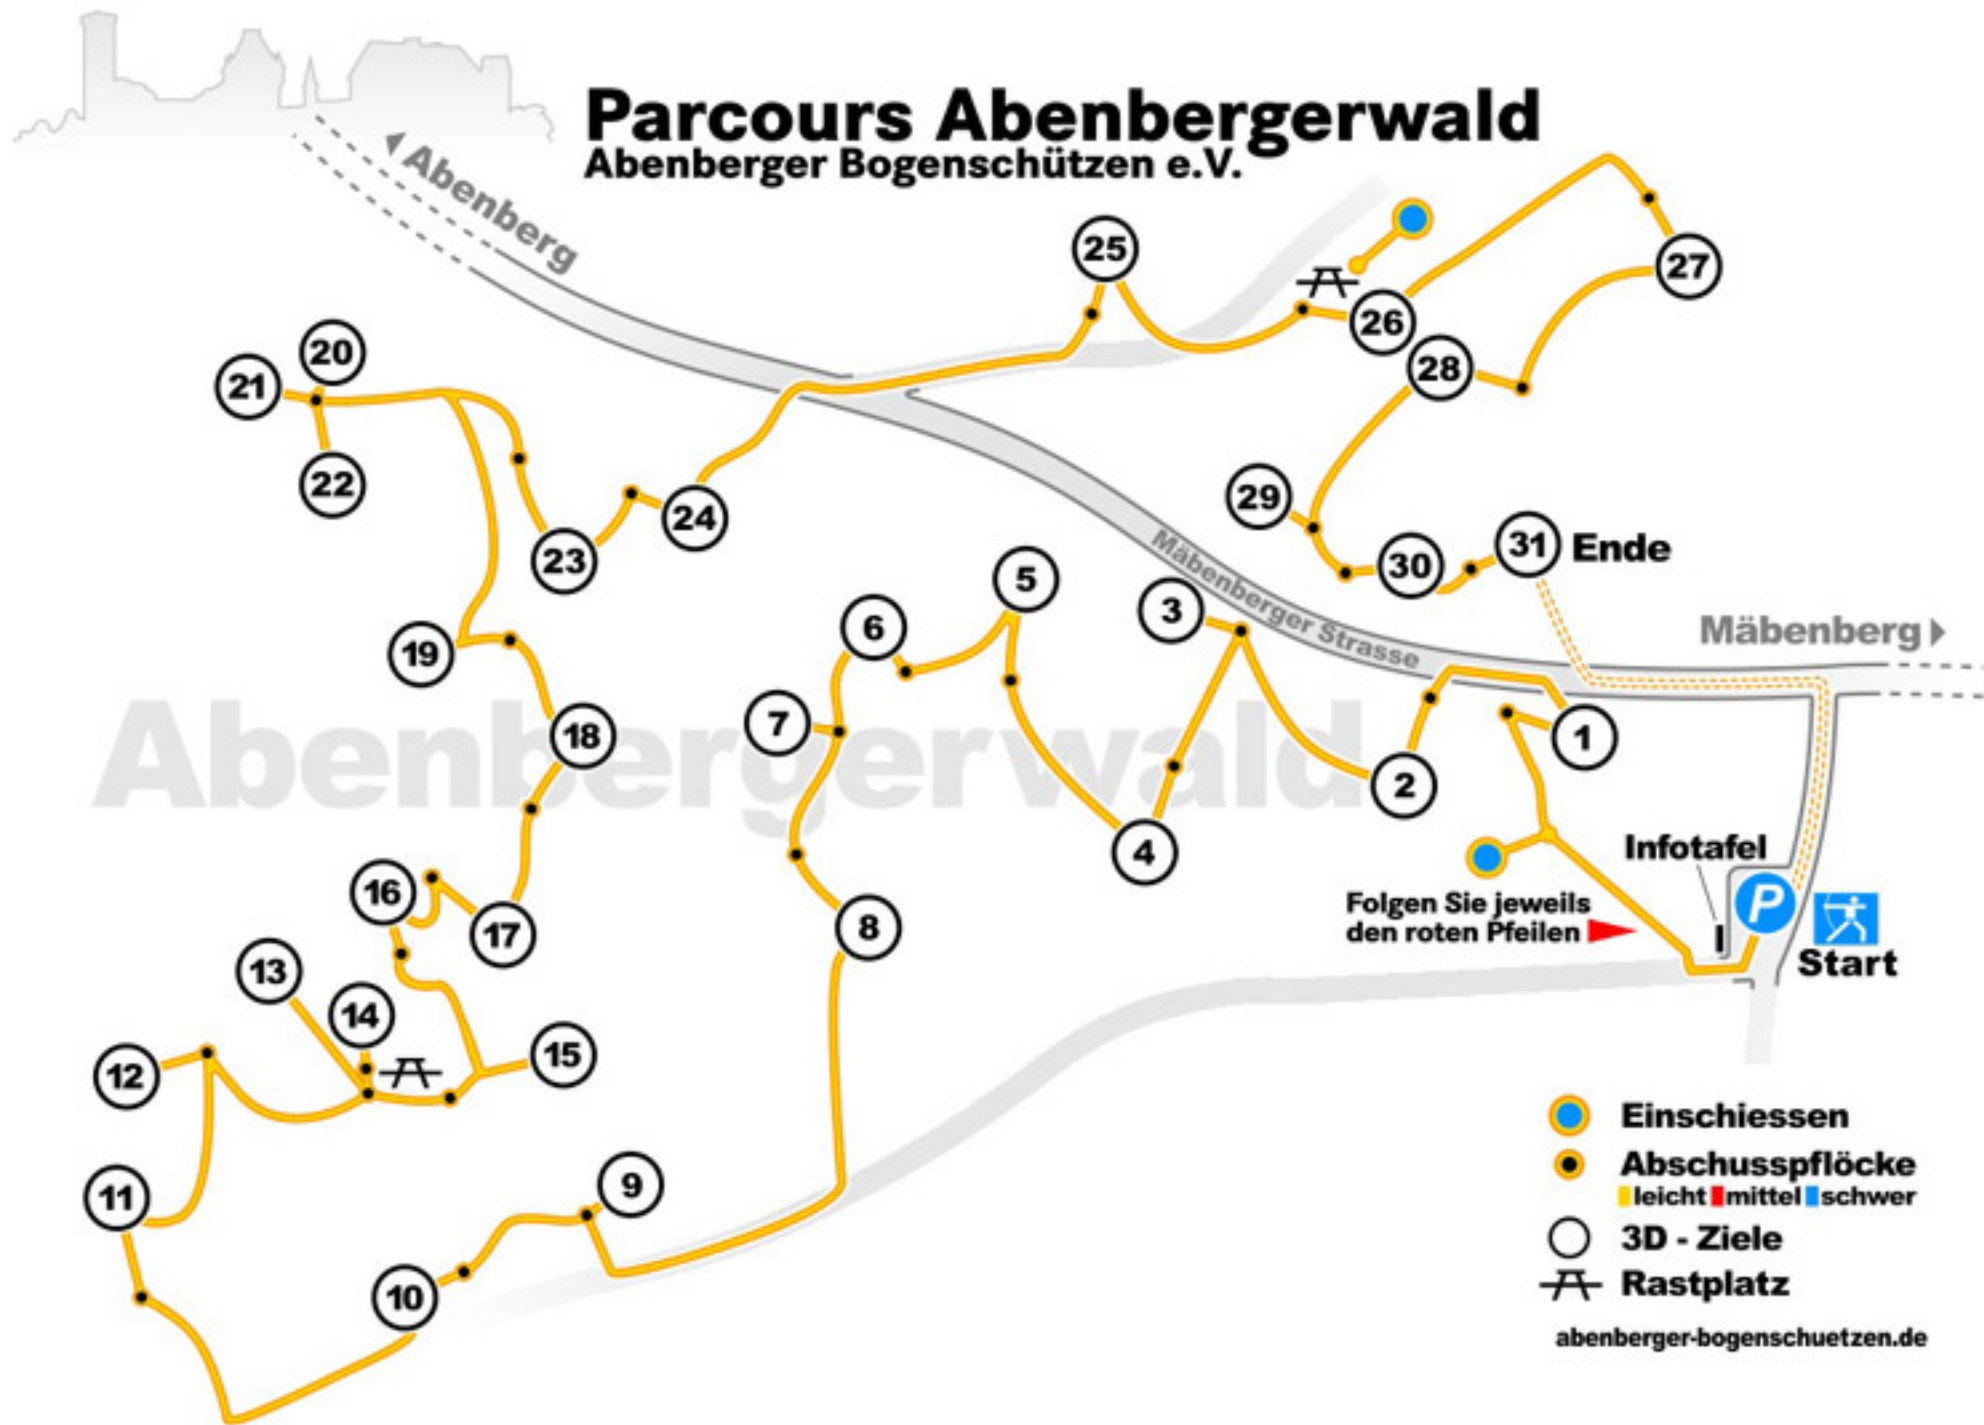

# Parcours Abenbergerwald

Abenberger Bogenschützen e.V.

- Einschiessen**
- Abschusspflöcke**  
leicht mittel schwer
- 3D - Ziele**
- Rastplatz**

Folgen Sie jeweils den roten Pfeilen

Infotafel

**Start**